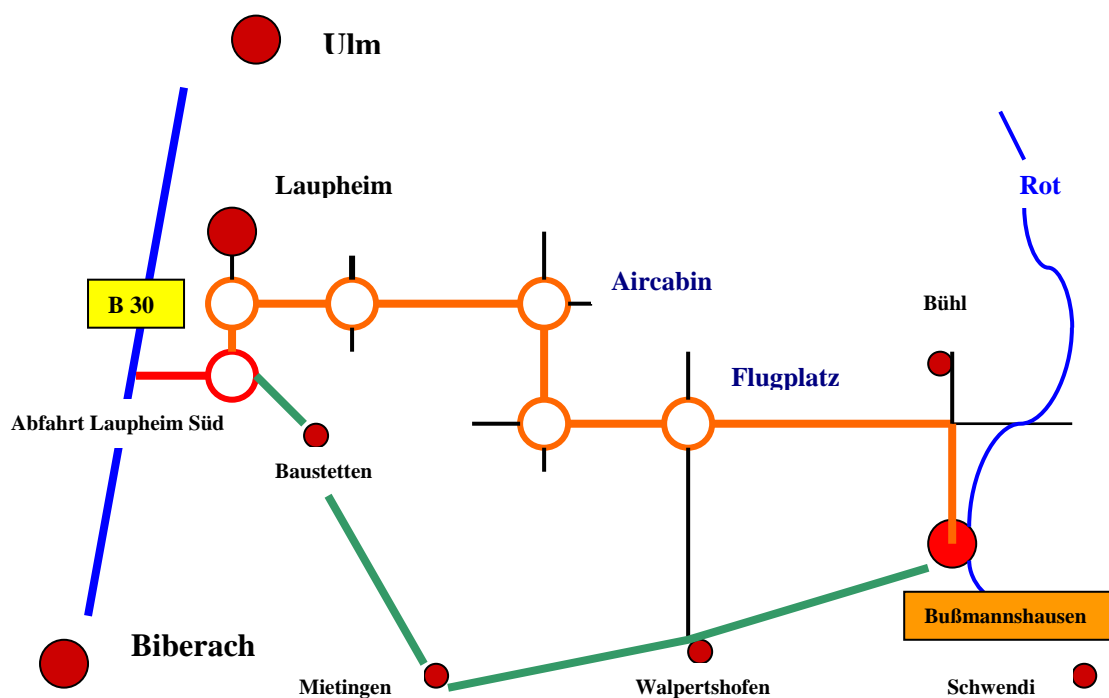

Ruafsch du a....

BAUTECHNIK
MAIER® GMBH

....odr i ?

88477 Schwendi

Tel. 07353 / 35 77
Fax 07353 / 33 65

Anfahrt aus Richtung
Friedrichshafen / Ravensburg / Ulm (B 30)

B 30 Abfahrt Laupheim Süd:

Route 1: - links abbiegen in Richtung Laupheim
 - im Kreisverkehr Richtung Heeresflugplatz/Schwendi
 - nach mehreren Kreisverkehren die Firma „Aircabin“ und
 - den „Heeresflugplatz“ links liegenlassen und nach ca. 2000m
 rechts abbiegen nach Bußmannshausen.

Route 2: - geradeaus Richtung Schwendi/Baustetten/Mietingen
 - in Mietingen links in Richtung Walpertshofen und
Bußmannshausen.