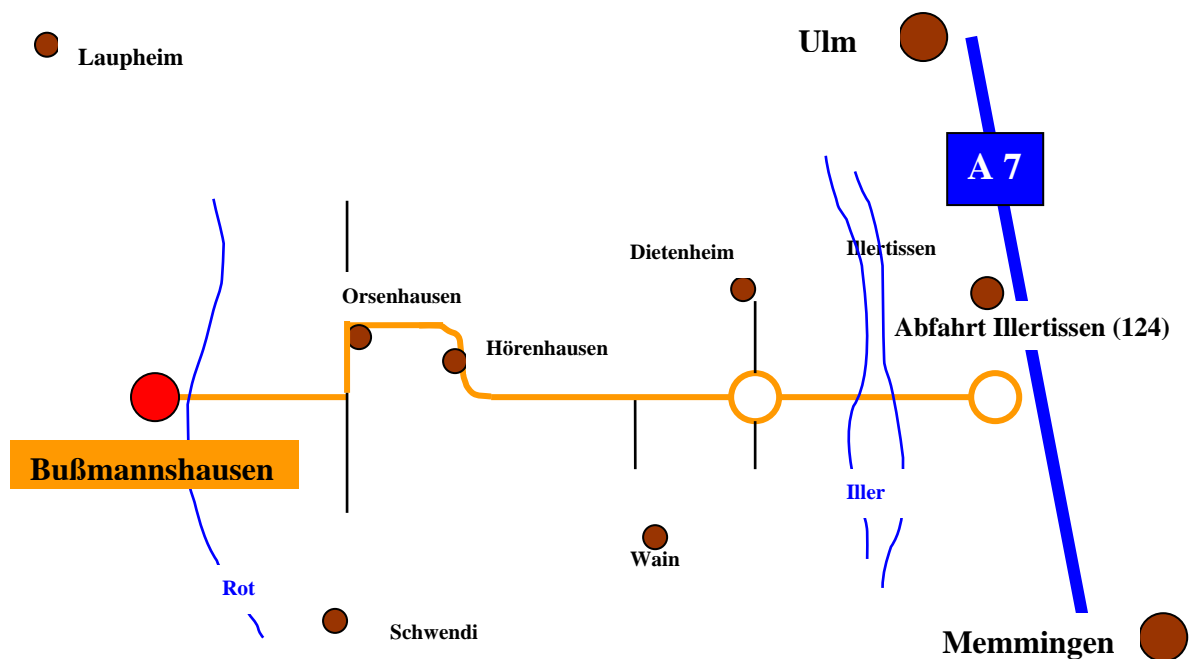

Ruafsch du a....

**BAUTECHNIK**  
**MAIER® GMBH**

....odr i ?

88477 Schwendi

Tel. 07353 / 35 77  
Fax 07353 / 33 65

Anfahrt aus Richtung  
Würzburg / Memmingen ( A7 )

**A 7: Abfahrt Illertissen (124)**

- im Kreisverkehr in Richtung Laupheim / Dietenheim
- weiter Richtung Laupheim / Hörenhausen / Orsenhausen
- in Orsenhausen links abbiegen in Richtung Schwendi
- nach ca. 400m rechts abbiegen in Richtung Bußmannshausen.